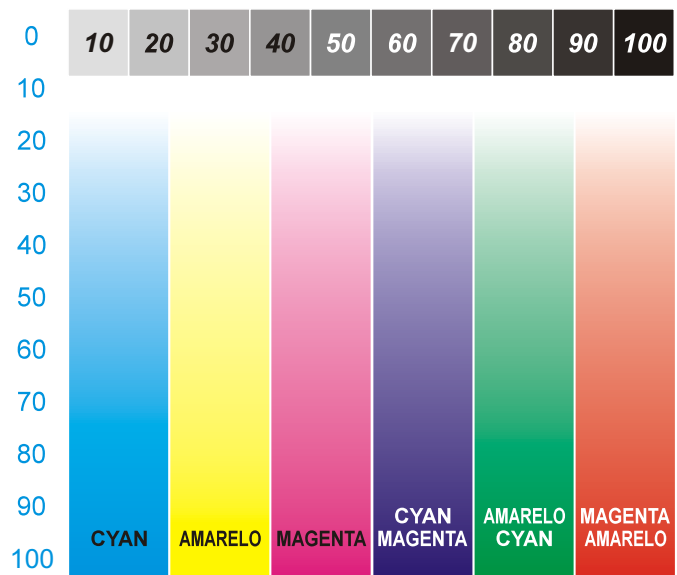

Escala de cores (cyan / amarelo / magenta)

0 10 20 30 40 50 60 70 80 90 100

0 10 20 30 40 50 60 70 80 90 100

0 10 20 30 40 50 60 70 80 90 100

0 10 20 30 40 50 60 70 80 90 100

0 10 20 30 40 50 60 70 80 90 100

0 10 20 30 40 50 60 70 80 90 100

0 10 20 30 40 50 60 70 80 90 100

0 10 20 30 40 50 60 70 80 90 100

Escala de cores (cyan / amarelo / magenta)

0 10 20 30 40 50 60 70 80 90 100

0 10 20 30 40 50 60 70 80 90 100

0 10 20 30 40 50 60 70 80 90 100

0 10 20 30 40 50 60 70 80 90 100

Escala de cores (cyan / amarelo / magenta / preto)